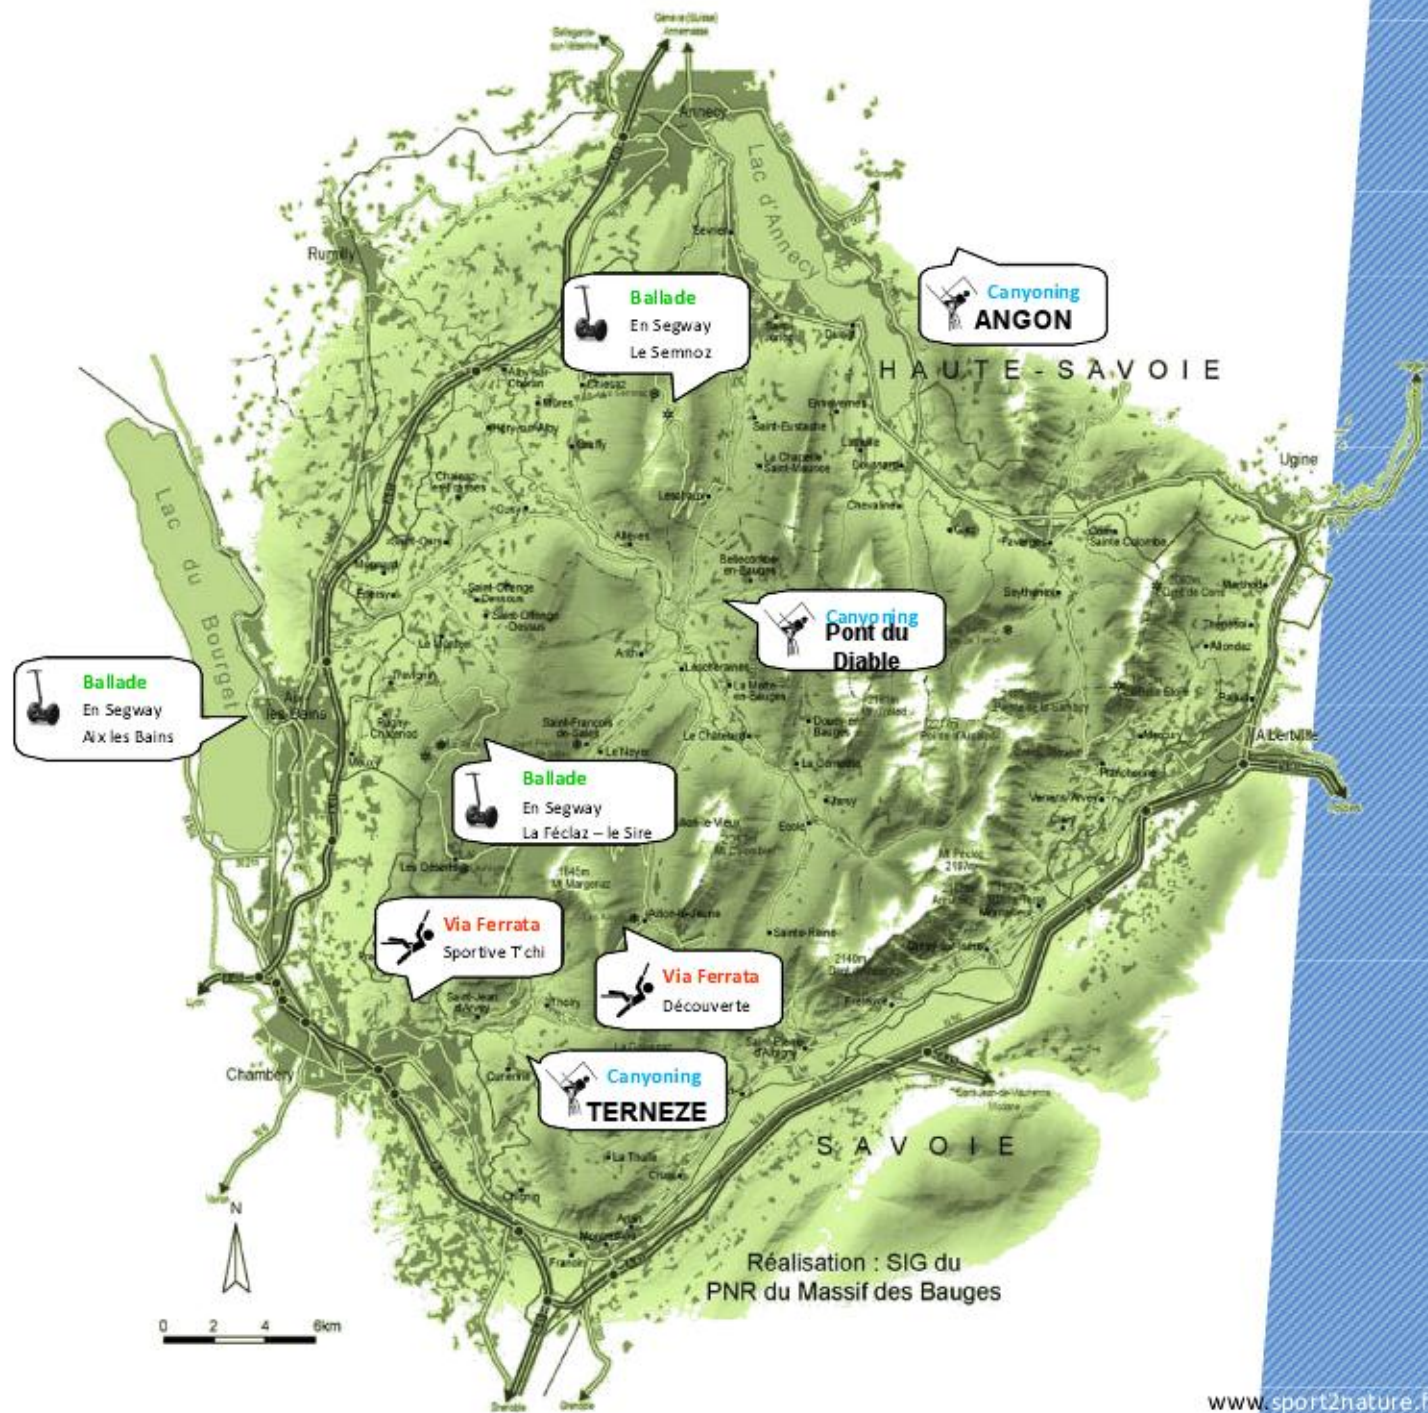

# Sport 2 Nature

## ACTIVITES SPORTS NATURE AUX PORTES DES ALPES :

MASSIF DES BAUGES – AVANT PAYS SAVOYARD – MASSIF DU BUGEY  
 MASSIF DE LA CHARTREUSE – LAC DU BOURGET – LAC D'ANNECY

Réalisation : SIG du PNR du Massif des Bauges