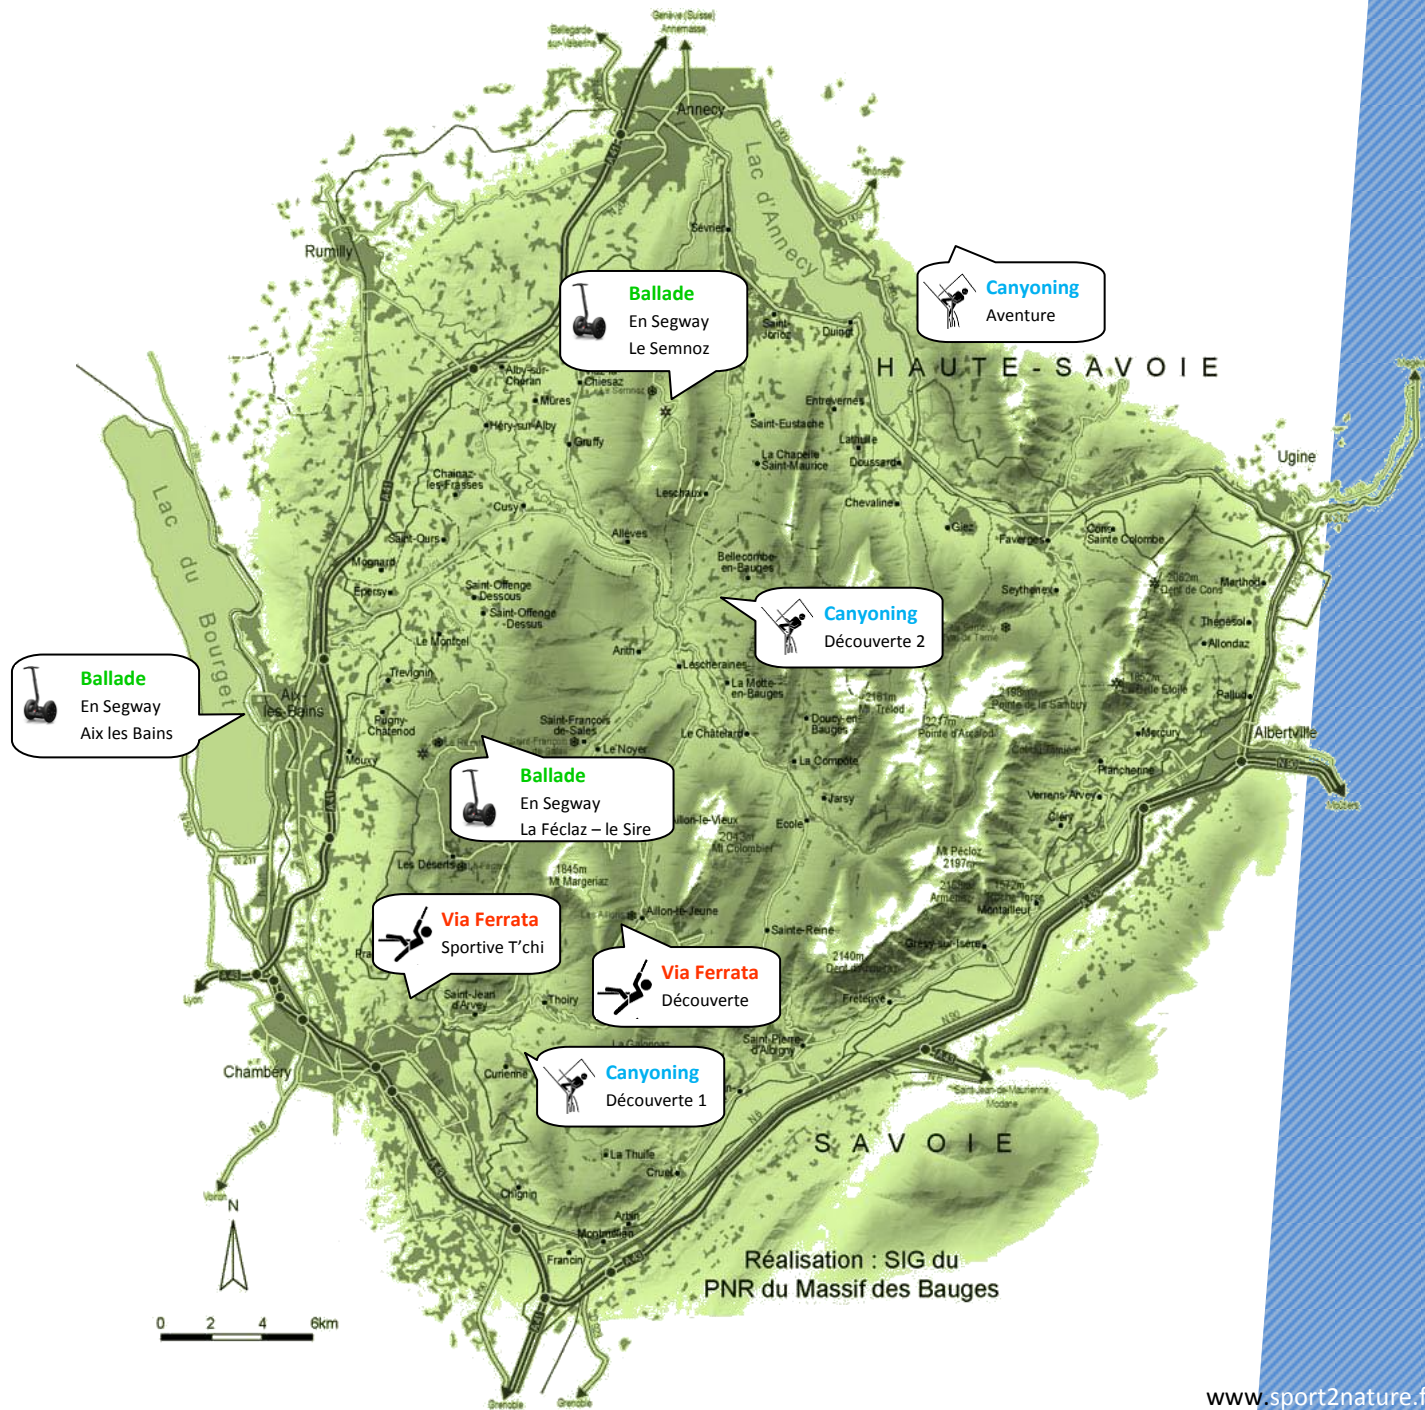

Sport 2 Nature

ACTIVITES SPORTS NATURE AUX PORTES DES ALPES :

MASSIF DES BAUGES – AVANT PAYS SAVOYARD – MASSIF DU BUGEY
MASSIF DE LA CHARTREUSE – LAC DU BOURGET – LAC D'ANNECY

Réalisation : SIG du PNR du Massif des Bauges