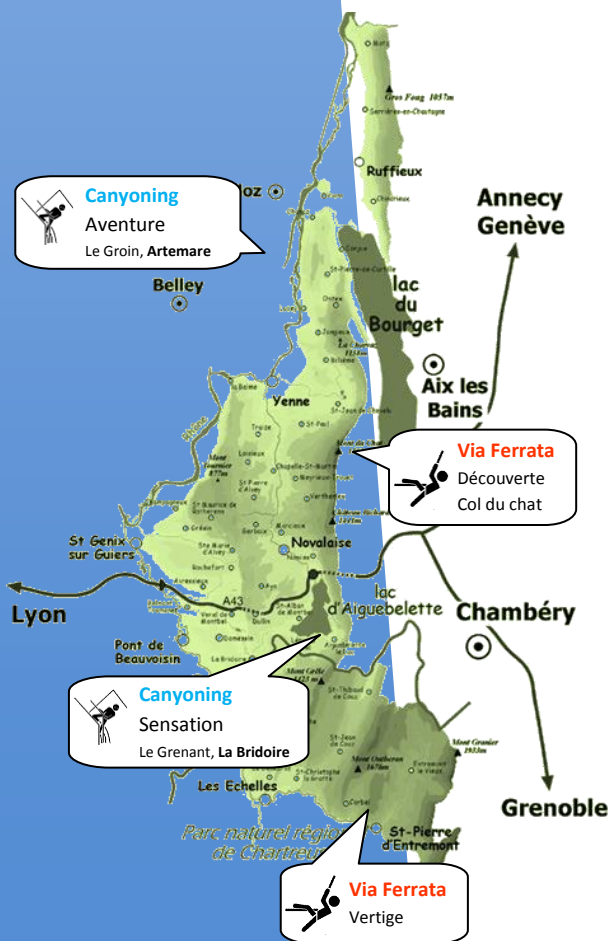

Sport 2 Nature

ACTIVITES SPORTS NATURE AUX PORTES DES ALPES :

MASSIF DES BAUGES – AVANT PAYS SAVOYARD – MASSIF DU BUGEY
MASSIF DE LA CHARTREUSE – LAC DU BOURGET – LAC D'ANNECY

Réalisation : SIG du PNR du Massif des Bauges